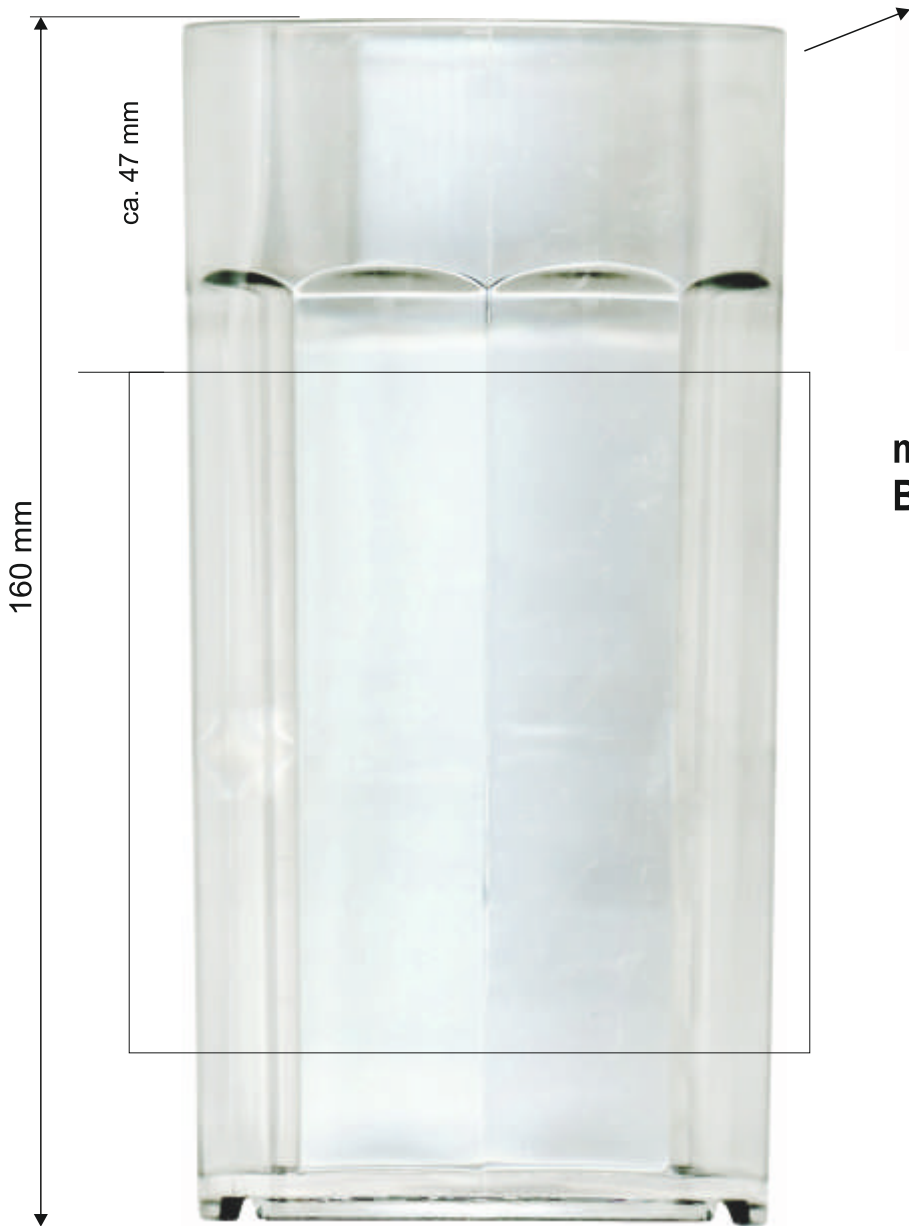

PC Bierkrug 0,5l Druckfläche

Art.-Nr.: 53414 - 100% Ansicht auf A4

Druck: 1-seitig

ca. 47 mm

160 mm

maximale Druckgröße:
B 90 x H 90 mm

Achtung! Hier längs
sichtbarer Kunststoffgrat!

AKU
BecherManufaktur
GmbH & Co.KG